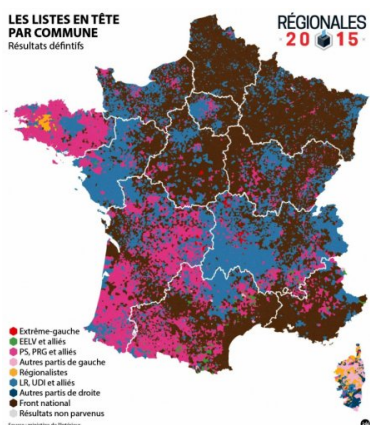

#963;#964;#951;#957; #917;#965;#961;#974;# 960;#951;!

- Vie politique -

Date de mise en ligne : mardi 6 mars 2018

Copyright © Faire Vivre le PCF ! - Tous droits réservés